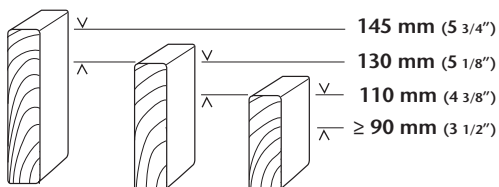

01

4x 001.405
40 mm (1 5/8")

2x 001.411
60 mm (2 3/8")

68x 002.208
45 mm (1 3/4")

12x #002.47
30 mm (1 1/8")

12x #004.50
22 mm (7/8")

1x

2x #022.320

2x

#022.311

6x

#022.50x

4x

#022.845

Rock Module
Batch 08-01

2 x | A = 150 cm (59")

12 x | 14 x | 17 x | B = ? cm (?")