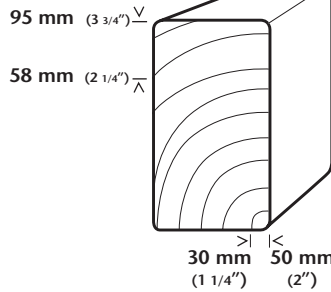

01

4x 001.405
40 mm (1 5/8")

2x 001.411
60 mm (2 3/8")

68x 002.208
45 mm (1 3/4")

12x #002.47
30 mm (1 1/8")

12x #004.50
22 mm (7/8")

1x

2x #022.320

2x

#022.311

6x

#022.50x

4x

#022.845

Rock Module
Batch 08-01

2 x | A = 150 cm (59")

12 x | 14 x | 17 x | B = ? cm (?")