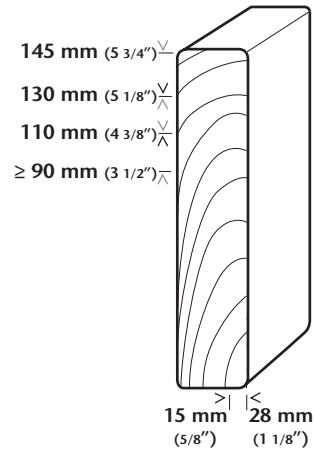

01

4x 001.405
40 mm (1 5/8")

2x 001.411
60 mm (2 3/8")

68x 002.208
45 mm (1 3/4")

12x #002.47
30 mm (1 1/8")

12x #004.50
22 mm (7/8")

1x

2x #022.320

2x

#022.311

6x

#022.50x

4x

#022.845

Rock Module
Batch 08-01

2 x | A = 150 cm (59")

12 x | 14 x | 17 x | B = ? cm (?")